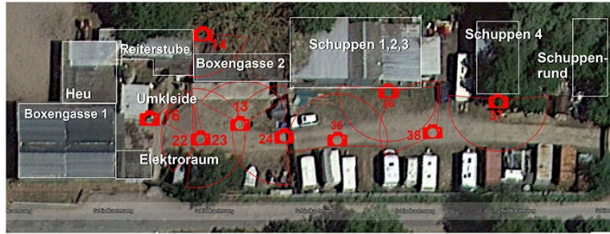

Neu-Isenburg

Gravenbruchring 165

Frankfurt South Properties

**Boxengasse 2,
Schuppen 1,2,3, Schuppen 4**
📷 35

Neu-Isenburg

Gravenbruchring 165

REITANLAGE