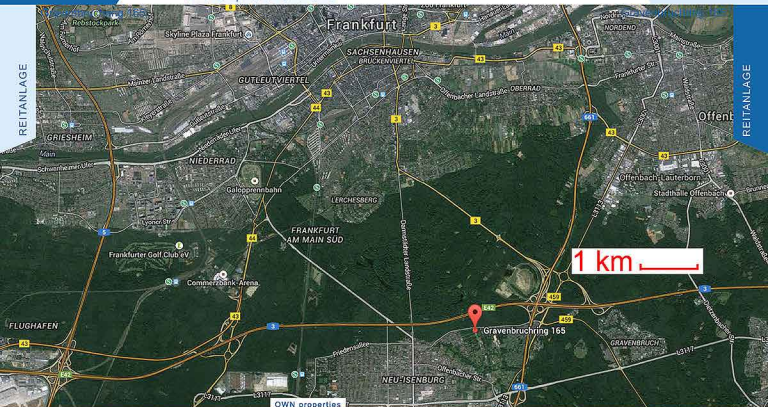

Neu-Isenburg

Frankfurt South  
Properties

Neu-Isenburg

Gravenbruchweg 105

Gravenbruchweg 105

REITANLAGE

REITANLAGE

ca ~2.500 m<sup>2</sup>