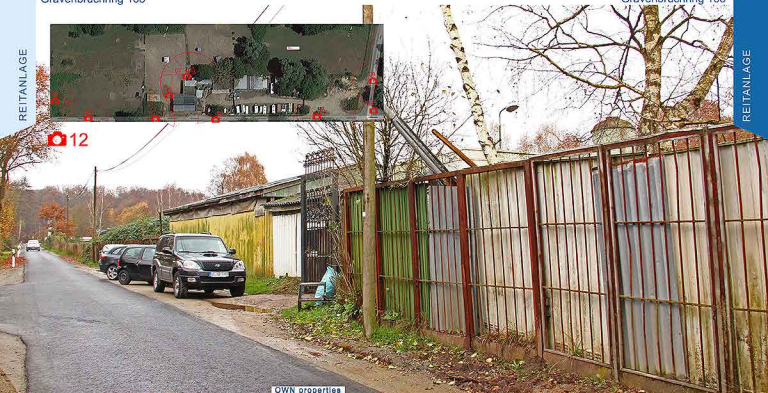

Neu-Isenburg

Frankfurt South
Properties

Neu-Isenburg

Gravenbruchring 165

Gravenbruchring 165

REITANLAGE

REITANLAGE

12